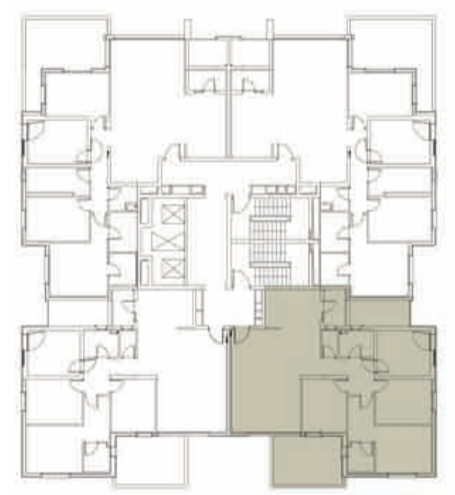

מקרא:	הצעה למיקום בלבד:
מתכנה כביסה	כיריים
מדרגים מיוזג אויר	מסכות מיבש/כביסה
דוד שמש/חשמל	מקור
תקרה מונמכת	צינור אורז
לח חשמל דירתי	שטח שאינם
מערכת סונן למיד	שיר לדירה
יחידת מיוזג אויר	
קיר בטון	

שלב הביצוע	א
שטחים לפי חוק המכר	שטח (מ"ר)
שטח דירה	119.2
מרפסת מקורה	13
מרפסת לא מקורה	2.3

דירות מס': 3, 11, 19, 27, 35, 43, 51, 59, 67, 75

התכנון, ההדמיות והפרטים בדף זה הינם למסירת מידע בלבד ואינם מהווים כל התחייבות מצד החברה. את החברה מחייב ההסכם והמפרט הטכני בלבד, לפי חוק המכר שעליו יחתמו החברה והרוכשים.

שורץ בסנסודף
אדריכלים ובני ערים בניינים
דרך הים 84 ת"פ 34746
טל. 04-8378815, 04-8378444

קבוצת חברות הבנייה