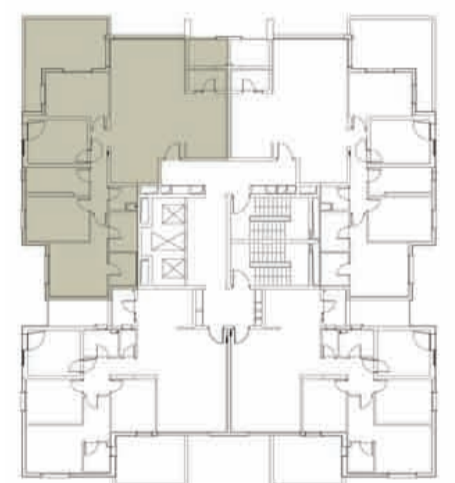

חדרי אמבטיה ושוחים

- אסלות תלויות עם ארזן הדחה סמוי
- קרמיקה גרניט פורצלן לבחירה 30/30 - 60/60
- אחנות אמבטיה עם כור אינטגרלי בחדרי רחצה הורים וילדים
- מקלחון מזכוכית מחוסמת
- ברזי פרח איכותיים

| | |
|--------------------|--------------------|
| א | שלב הביצוע |
| שטחים לפי חוק המכר | שטחים לפי חוק המכר |
| 144.5 | שטח דירה |
| 20.8 | מרפסת מקורה |
| 1.1 | מרפסת לא מקורה |