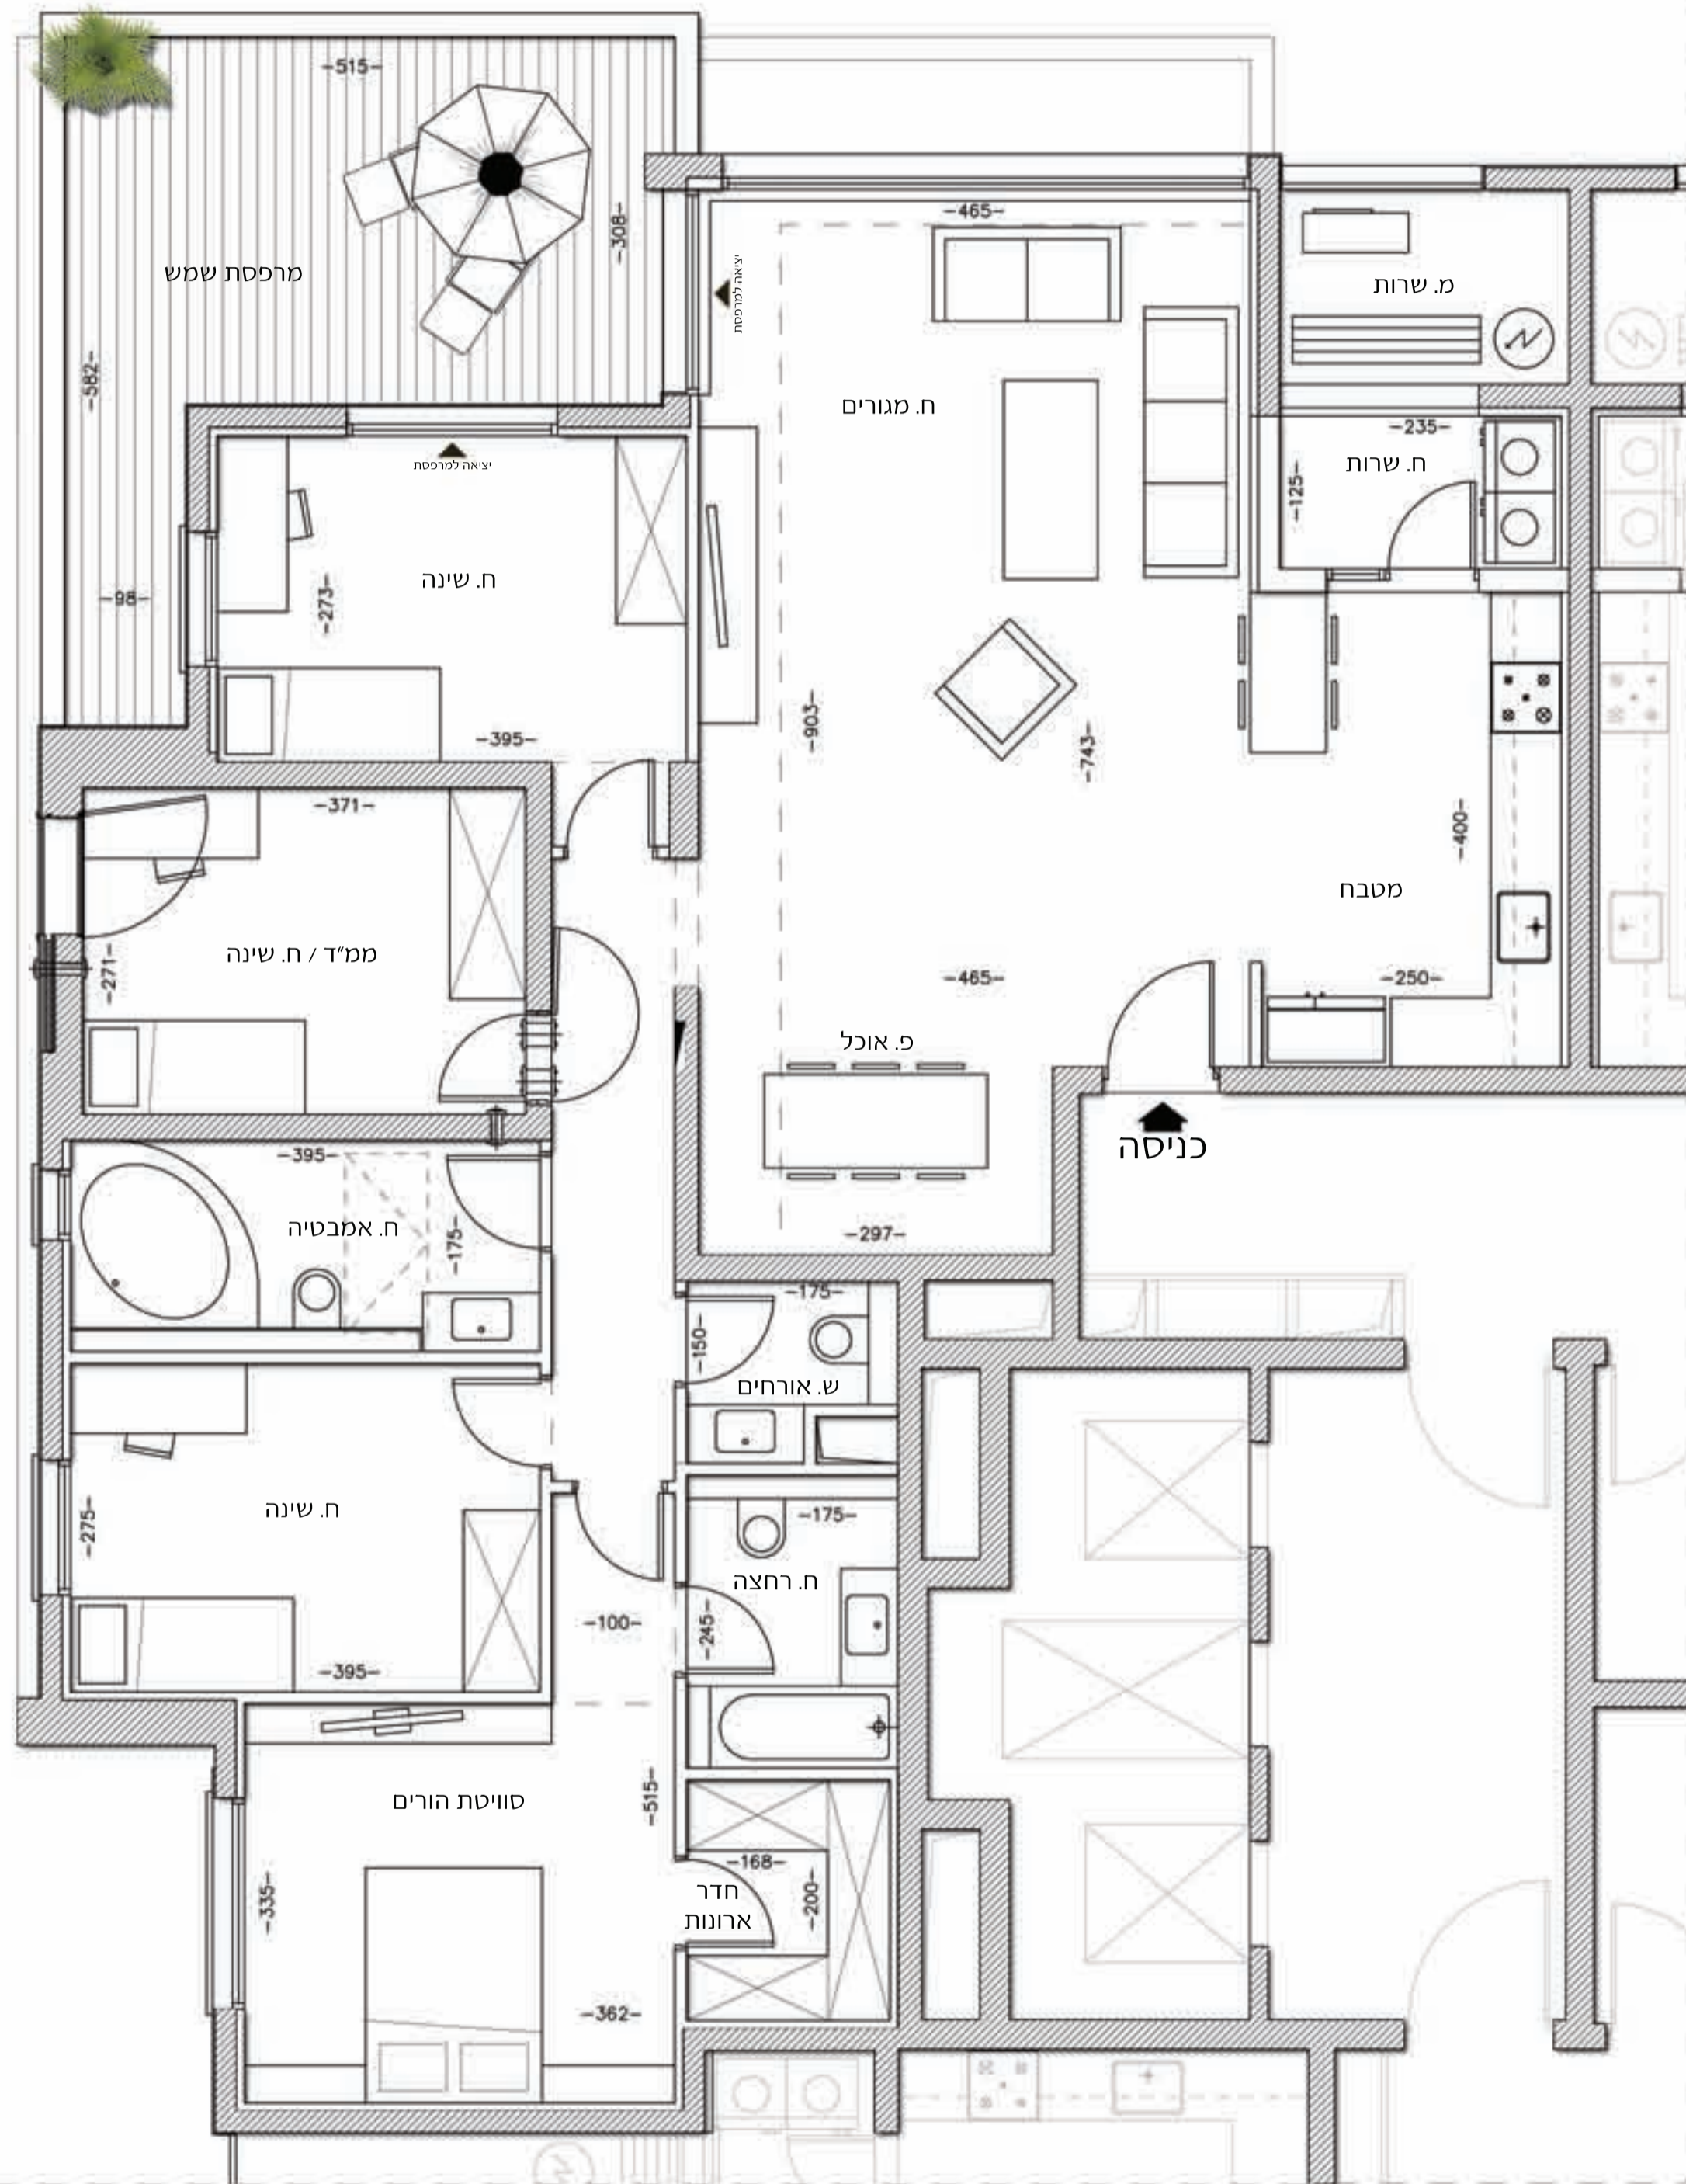

מגורב בשמורה
לגור בטבע של דניה

בניין A

כיווני אויר: צפון/מערב

קנ"מ 1:50

5 חדרים

הביניים

- בנינים בחיפוי שיש טבעי איכותי משולב באלמנטים אלומיניום.
- פיתוח סביבת הבניין ברמה גבוהה, כולל פינת ישיבה מוצלת לנחף פנורמי
- 3 מעליות איכותיות מהירות כולל אפשרות הכמות למעלית שבת חניון עילי / מקורה 2 חניות צמודות לדירה וחניות אורחים
- ניהול מלא של הבניין, סביבתו ומתקניו
- לובי מפואר לכל בניין הסוכל מועדון דיירים מאובדן
- לובי קומתי מפואר

מתחם בריאות וכשר (משותף לשני הבניינים)

- מתחם בריאות וכשר הכולל: חדר כושר מאובדן, בריכת זרמים, לקווי ופינת מרגוע
- סאונה רטובה ומלחחות
- מגרש סקווש

הדירות

- חשמל חכם
- אביזרי חשמל נכס / בכו"פ
- אינטרקום טכנולוגיה במעגל סגור + נקודת אינטרקום שמע ביחידת הורים
- דלת כניסה מעוצבת (פלדלת או ש"ע)
- ריצוף גרניט פורצלן בכל הדירה בגודלים משותפים 60/60 ועד 80/80
- חלונות אלומיניום מבודדים טרמית ואקוסטית
- תריסים חשמליים
- יולן נאסף / "תריסאור" בחדר המגורים במבחר דוגמאות ע"פ דגם הדירה
- דלתות פנים מעוצבות כולל מנגנון סגירה מוגננת, עם הרבשה רחבה (עגול או ישר)
- אהנות מטבח איכותיים כולל יחידת בילט אין וארון עליון סגירה ע"י קלאפה
- משטח עבודה במטבח - מאגן קיסר כולל התקנת כור שטוחה ברז פרח איכותי, נשלף, תוצרת גרמיה
- נקודות גז ומים הן במטבח והן במרפסת השמש
- נקודת טלפון, טלוויזיה ותקשורת בכל חדר - מרושת לארון תקשורת ביתי
- מיוזג אויר מיני מרכזי כולל הגמכות תקרה

חדרי אמבטיה ושוחים

- אסלות תלויות עם ארזן הדחה סמוי
- קרמיקה גרניט פורצלן לבחירה 30/30 - 60/60
- אחנות אמבטיה עם כור אינטגרלי בחדרי רחצה הורים וילדים
- מקלחון מזכוכית מחוסמת
- ברזי פרח איכותיים

| | |
|--------------------|--------------------|
| א | שלב הביצוע |
| שטחים לפי חוק המכר | שטחים לפי חוק המכר |
| 144.5 | שטח דירה |
| 20.8 | מרפסת מקורה |
| 1.1 | מרפסת לא מקורה |